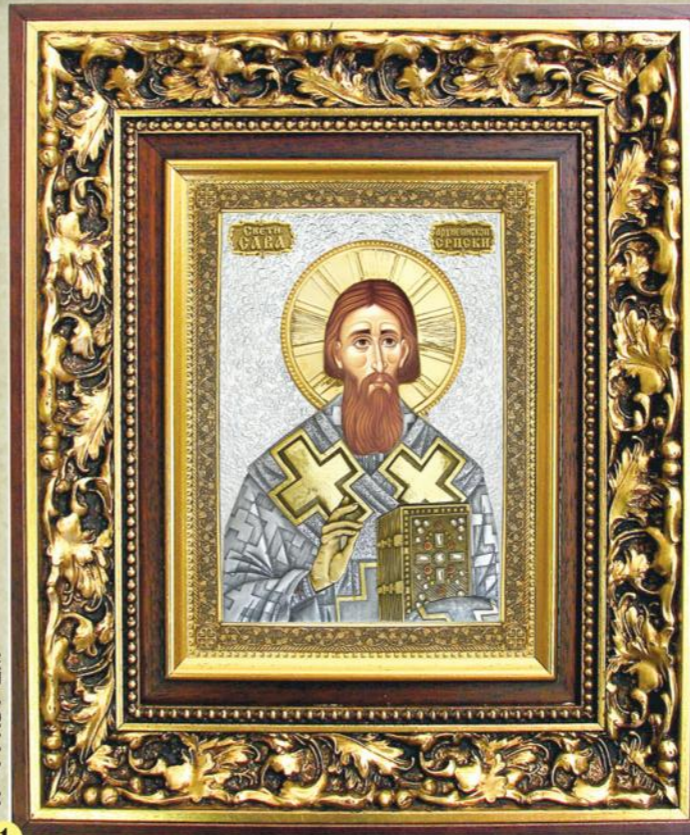

Димензије рама 37x37 цм

23

Храм Светог Саве

29
ПРМ5
х-4.5цм
Метални
привезак
Храм
Светог Саве

х- 55 x 40 мм

27 ИК-04 Св. Сава
Икона са
металним постољем

х- 55 x 40 мм

ИК-04 Храм 28

х- 21.5 x 19 цм

25

ПАХССГ-03

х- 36.5 x 36.5 цм

24

ПАХССБ-01

х- 22.5 x 20 цм

26

ПАХССБ-02

4

ХРАМ СВЕТОГ САВЕ

х- 44 x 37 цм

1

ИКМ1/24 Метална Икона Свети Сава у раму

висина - 32x18.5цм

8

А старо злато

Б

ИКМ5/24

Ц сребро

х- 45 x 38 цм

2

ИКМ1А/24 Метална икона у раму

1