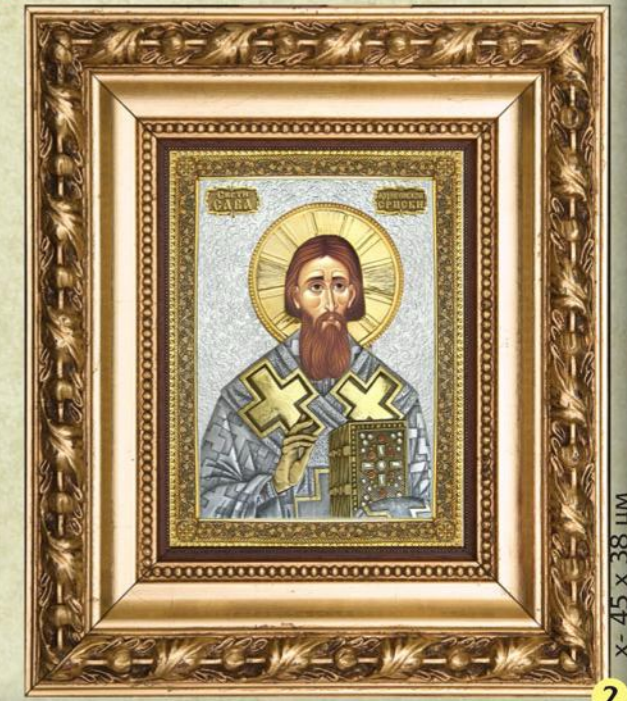

Метална икона у раму

х- 22.5 x 19.5 цм

3

ИКМ2/24

х- 15 x 13 цм

4

ИКМ3/24

х- 11 x 9 цм

5

ИКМ4/24
Метална икона

х- 6x5цм

7

ИКМ6/24
Икона магнет

Метална икона

х- 80 x 70мм

6

А старо злато

Б

ИКМ5/24

Ц сребро

х- 45 x 38 цм

2

ИКМ1А/24 Метална икона у раму

1