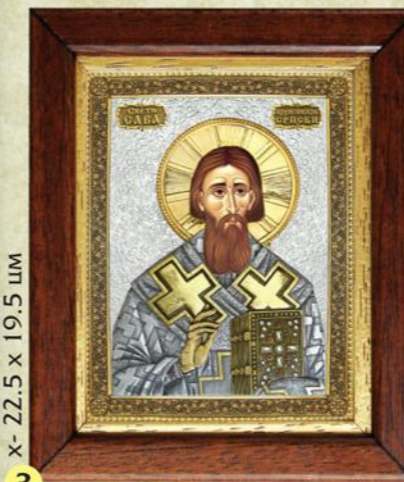

Димензије рама 37x37 цм

23

Храм Светог Саве

29
ПРМ5
х-4.5цм
Метални
привезак
Храм
Светог Саве

х- 55 x 40 мм

27 ИК-04 Св. Сава
Икона са
металним постољем

х- 55 x 40 мм

ИК-04 Храм 28

ПАХССБ-02

4

ХРАМ СВЕТОГ САВЕ

х- 44 x 37 цм

1

ИКМ1/24 Метална Икона Свети Сава у раму

висина - 32x18.5цм

8

Метална икона у раму

х- 22.5 x 19.5 цм

3

ИКМ2/24

х- 15 x 13 цм

4

ИКМ3/24

х- 11 x 9 цм